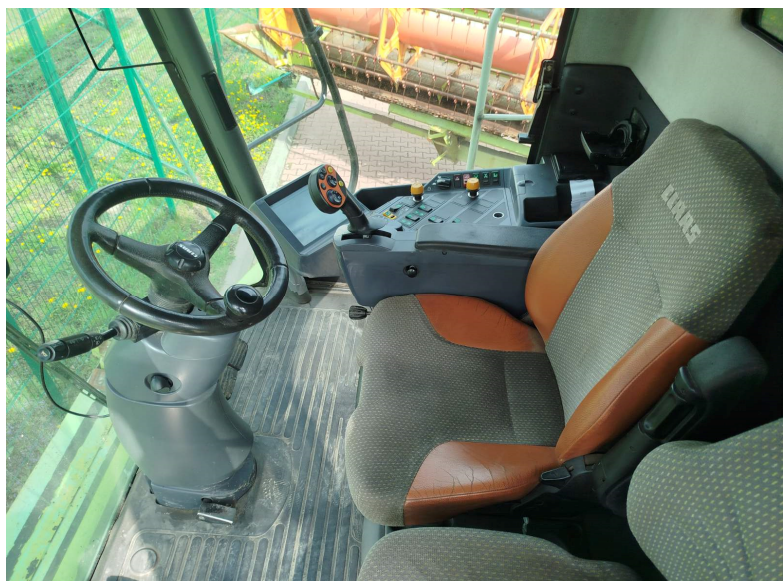

ХАРАКТЕРИСТИКИ:

Комбайн	Lexion 560	Двигун, л	12,5
Бренд	Claas	Кількість клавiш	6
Стан	БВ	Трансмісія	Гідростат
Рік виготовлення	2008	Монітор	+
Напрацювання		Шасі	2 WD
двигун/барабан м.г	9 050/ 5 500	Об'єм зернового бункера, л	10 500
Ціна за комплект з ПДВ	89 000 USD	Жниварка 7.5м	CLAAS V750
		Візок для жниварки, м	7.5