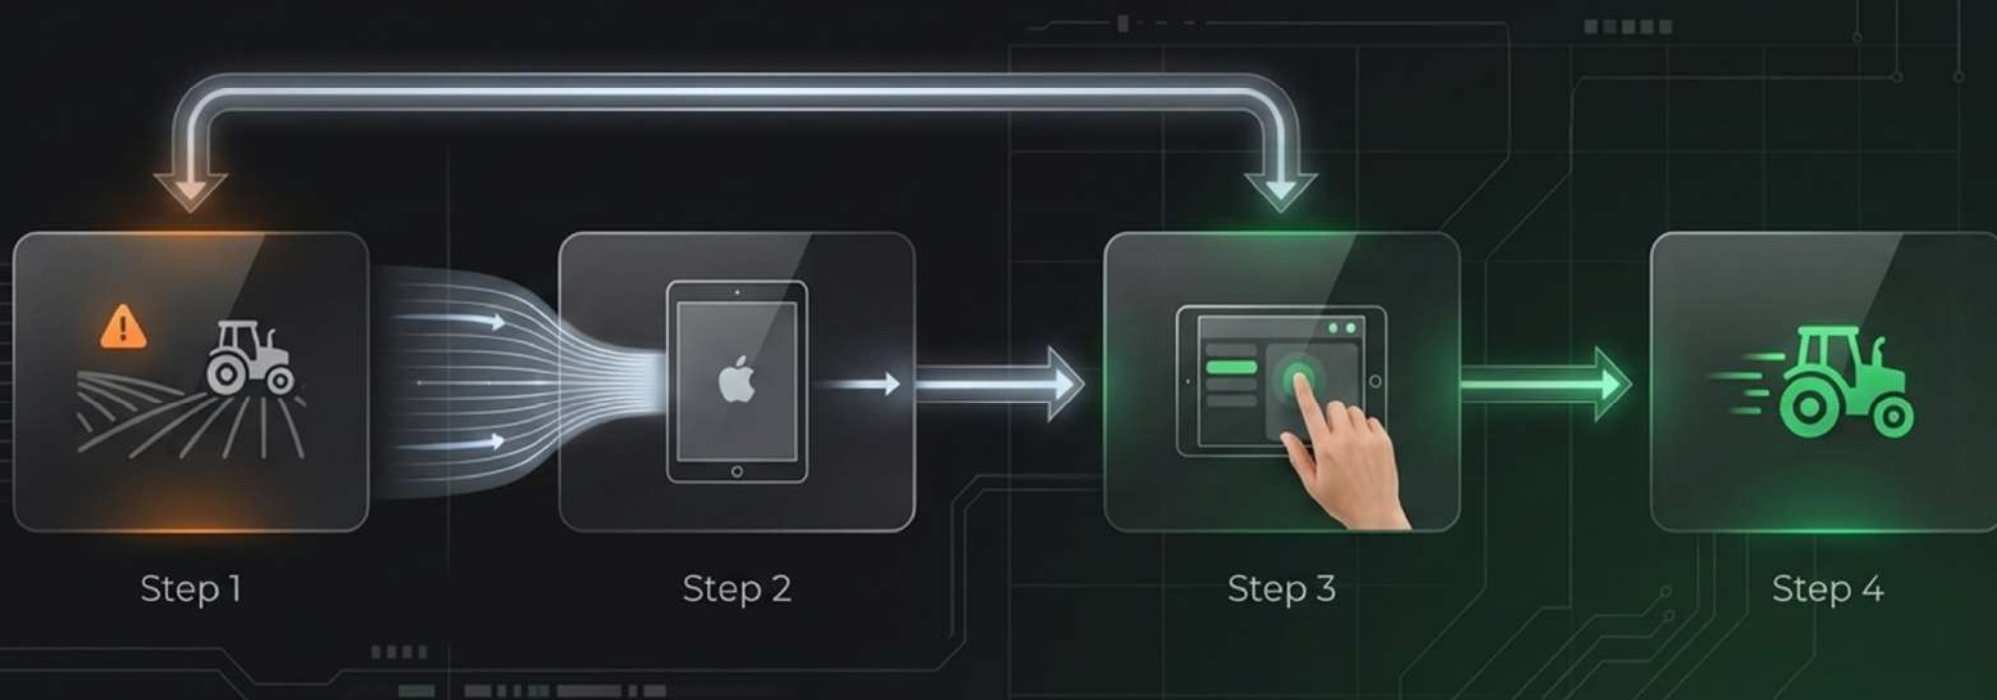

# SMART FARM PACK 8R

Менше людей. Повний контроль. Максимум результату!

**Ваш ексклюзивний John Deere 8R 370  
під повним контролем, де б Ви не були**

Отримайте Apple iPad із  
налаштованим Operations Center  
у подарунок до трактора!

# Більше жодних «сліпих зон» у вашому бізнесі

Головний інструмент  
**John Deere 8R 370**

Цифровий центр  
**Apple iPad  
(Operations Center)**

Точність  
**Навігаційна  
система**

Сервіс  
**Індивідуальний  
брендинг та навчання  
оператора**

# Більше ніяких марних поїздок у поле

Оператор заплутався в налаштуваннях? Не треба їхати за 50 км. Підключіться до монітора трактора прямо з iPad і налаштуйте все самостійно. Економте свій час та нерви.

# Трактор працює чи простоює? Ви завжди знаєте правду.

Контролюйте в реальному часі, де знаходиться ваш 8R 370, з якою швидкістю він рухається та як витрачає паливо.

**Operations Center -  
відстежуйте й  
аналізуйте кожну роботу**