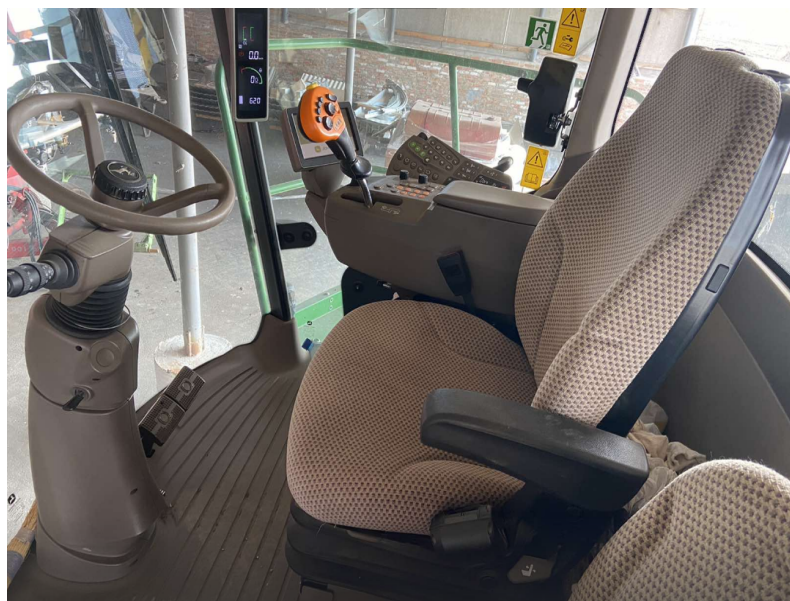

ХАРАКТЕРИСТИКИ:

Комбайн 8200	1Z08200XELE620603	Двигун, л	9,0
Бренд	John Deere	Кабіна	Deluxe
Стан	БВ	Трансмісія	PBST 30KM
Рік виготовлення	2020	Монітор	GS 3 Com.Center
Напрацювання		Телематична система	JDLink 4G
двигун/барабан м.г	1 073/ 735	Металодетектор	+
Ціна з ПДВ	204 500 EUR	Система виявлення каменів	+
		Бак і система для добавок	+